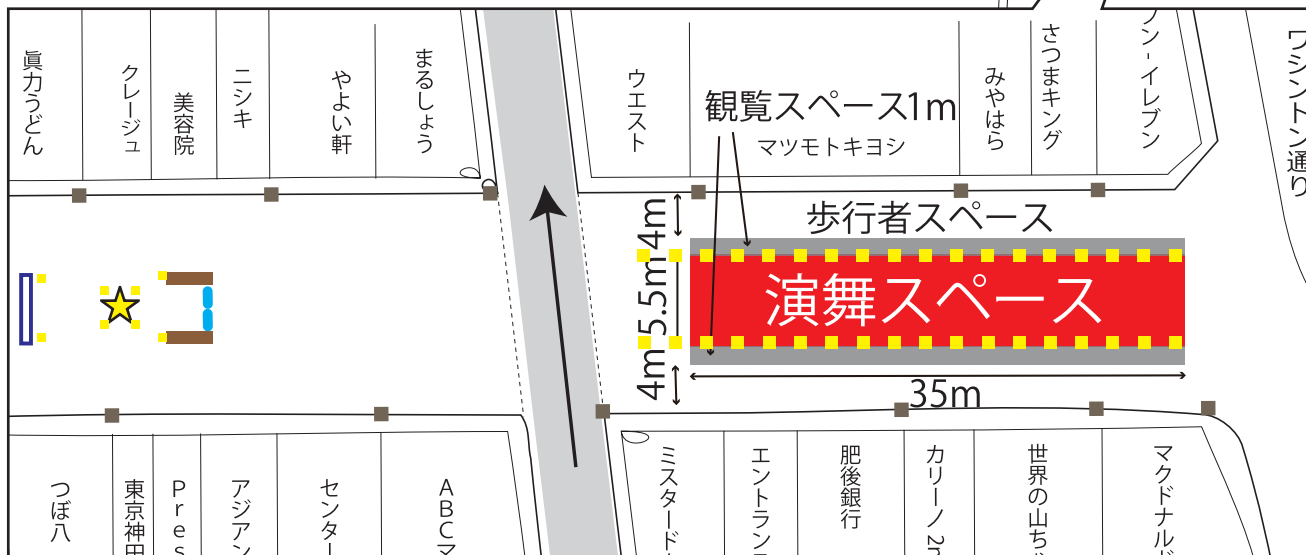

# 九州がっ祭 下通四番街会場（パレード形式）

※連続演舞となります。

サンロード新市街会場で演舞が終わり次第、  
下通四番街会場で待機し数分後に演舞となります。  
(給水は下通四番街通り会場の給水をご利用下さい)

【会場周辺拡大図】

待機  
サンロード新市街会場

- ...どぶづけ
- ...長机
- ◀▶ ...音響カゴ台車
- ...踊り子の移動
- ◀▶ ...音響カゴ台車の手押し移動
- ...警備スタッフ配置位置
- ★ ...ミニバルーン展示
- ...タイトル看板
- ■ ■ ...コーン&パー&のぼり等