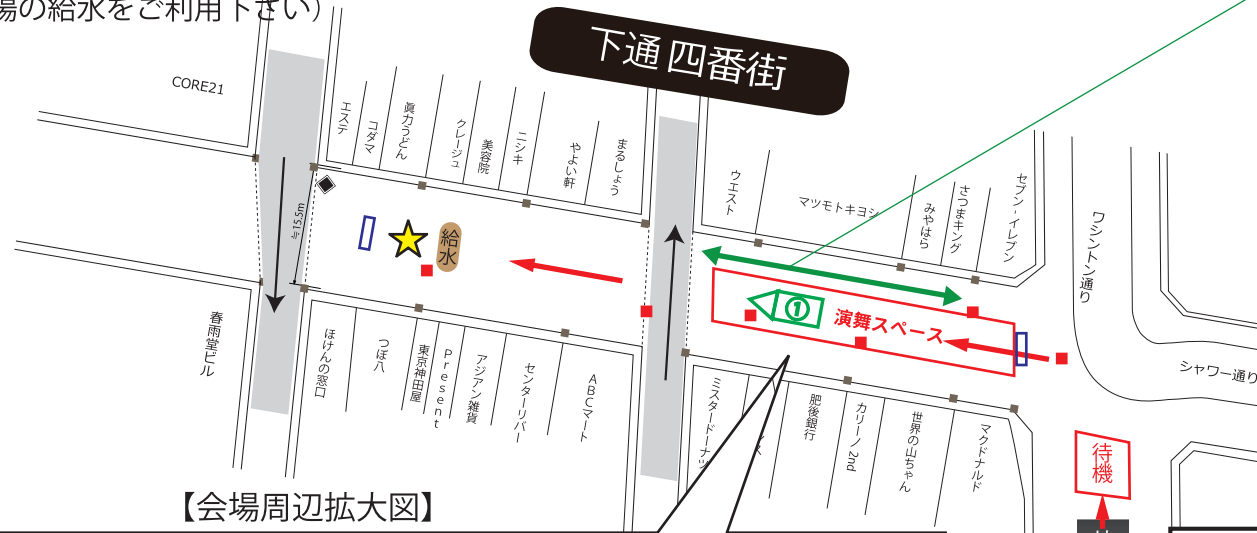

# 九州がっ祭 下通四番街会場（パレード形式）

※連続演舞となります。

サンロード新市街会場で演舞が終わり次第、  
下通四番街会場で待機し数分後に演舞となります。  
(給水は下通四番街通り会場の給水をご利用下さい)

【会場周辺拡大図】

待機  
サンロード新市街会場

- ...どぶづけ
- ...長机
- ◀▶ ...音響カゴ台車
- ...踊り子の移動
- ◀▶ ...音響カゴ台車の手押し移動
- ...警備スタッフ配置位置
- ★ ...ミニバルーン展示
- ...タイトル看板
- ■ ■ ...コーン&パー&のぼり等