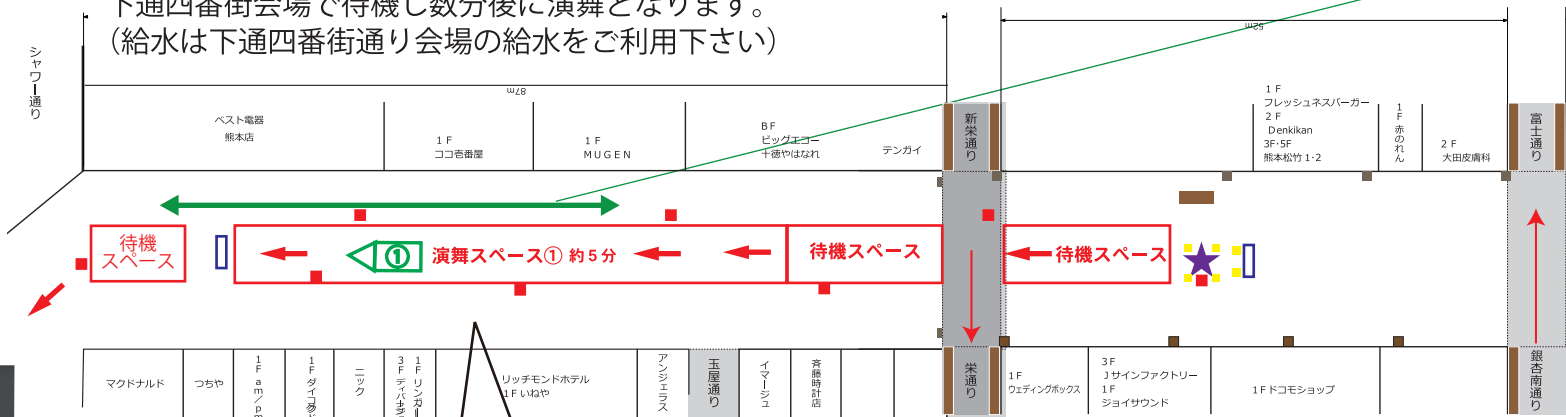

# 九州がっ祭 サンロード新市街会場（パレード形式）

※連続演舞となります。

サンロード新市街会場で演舞が終わり次第、  
下通四番街会場で待機し数分後に演舞となります。  
(給水は下通四番街通り会場の給水をご利用下さい)

音響カゴ台車

下通4番街会場

- ...コーン&バー&のぼり等
- ...長机
- ▶ ...音響カゴ台車
- ...踊り子の移動
- ↔ ...音響カゴ台車の手押し移動
- ...警備スタッフ配置位置
- ★ ...知覧ねふた展示物
- ...タイトル看板