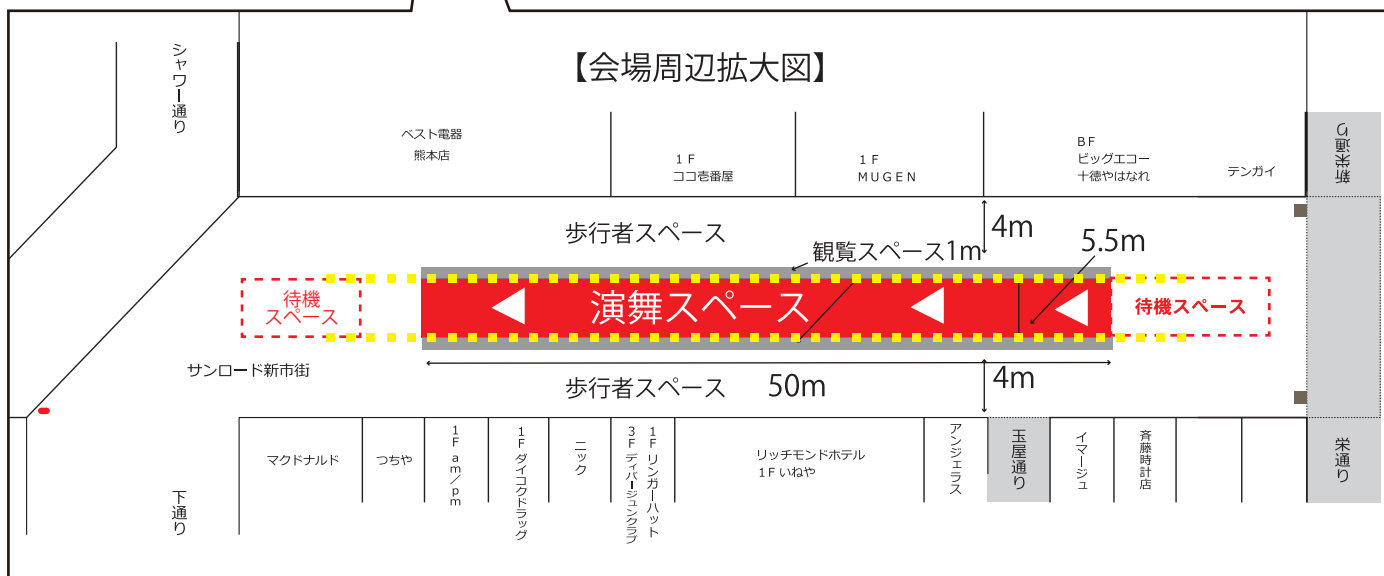

# 九州がっ祭 サンロード新市街会場（パレード形式）

※連続演舞となります。

サンロード新市街会場で演舞が終わり次第、  
下通四番街会場で待機し数分後に演舞となります。  
(給水は下通四番街通り会場の給水をご利用下さい)

音響カゴ台車

下通4番街会場

- ...コーン&バー&のぼり等
- ...長机
- ▶ ...音響カゴ台車
- ...踊り子の移動
- ↔ ...音響カゴ台車の手押し移動
- ...警備スタッフ配置位置
- ★ ...知覧ねふた展示物
- ...タイトル看板